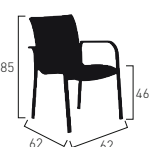

Cassis
Blackcurrant
BI 7554

Gris métal
Steel grey
BI 5260

Noir
Black
BI 5005

DIMENSIONS (cm) / DIMENSIONS (cm)

Poids / weight : 6,5 kg

Poids / weight : 7 kg

Poids / weight : 6,5 kg

Poids / weight : 11,5 kg

Poids / weight : 1,9 kg

Poids / weight : 5,9 kg

VLAEMYNCK

Collection / Range SUMMER

Table extensible / extending table
Ref 517142 (Anthracite/Anthracite)
Ref 517143 (Blanc/White)

Table basse / low table 70x70
Ref 517001 (Anthracite/ Anthracite)
Ref 517010 (Blanc/White)

Table basse / low table 130x70
Ref 517002 (Anthracite/ Anthracite)
Ref 517020 (Blanc/White)

Table basse d'angle / corner low table 70x70
Ref 517003 (Anthracite/ Anthracite)
Ref 517004 (Blanc/White)

CARACTERISTIQUES TECHNIQUES / TECHNICAL DATA

COULEURS / COLOURS

Structure / frame

Anthracite
Anthracite

Blanc
White

DIMENSIONS (cm) / DIMENSIONS (cm)

Poids / weight : 86 kg

8 X

Poids / weight : 13 kg