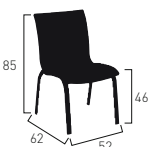

Cassis
Blackcurrant
BI 7554

Gris métal
Steel grey
BI 5260

Noir
Black
BI 5005

DIMENSIONS (cm) / DIMENSIONS (cm)

Poids / weight : 6,5 kg

Poids / weight : 7 kg

Poids / weight : 6,5 kg

Poids / weight : 11,5 kg

Poids / weight : 1,9 kg

Poids / weight : 5,9 kg

VLAEMYNCK

Collection / Range SUMMER

Table extensible / extending table
Ref 517142 (Anthracite/Anthracite)
Ref 517143 (Blanc/White)

Table basse / low table 70x70
Ref 517001 (Anthracite/ Anthracite)
Ref 517010 (Blanc/White)

COULEURS / COLOURS

Structure / frame

Anthracite
Anthracite

Blanc
White

DIMENSIONS (cm) / DIMENSIONS (cm)

Poids / weight : 86 kg

8 X

Poids / weight : 13 kg