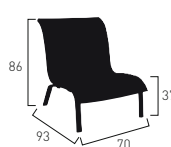

Cassis
Blackcurrant
BI 7554

Gris métal
Steel grey
BI 5260

Noir
Black
BI 5005

DIMENSIONS (cm) / DIMENSIONS (cm)

Poids / weight : 6,5 kg

Poids / weight : 7 kg

Poids / weight : 6,5 kg

Poids / weight : 11,5 kg

Poids / weight : 1,9 kg

Poids / weight : 5,9 kg

VLAEMYNCK

Collection / Range SUMMER

Table extensible / extending table
Ref 517142 (Anthracite/Anthracite)
Ref 517143 (Blanc/White)

Table basse / low table 70x70
Ref 517001 (Anthracite/ Anthracite)
Ref 517010 (Blanc/White)

Table basse / low table 130x70
Ref 517002 (Anthracite/ Anthracite)
Ref 517020 (Blanc/White)

Table basse d'angle / corner low table 70x70
Ref 517003 (Anthracite/ Anthracite)
Ref 517004 (Blanc/White)

CARACTERISTIQUES TECHNIQUES / TECHNICAL DATA

COULEURS / COLOURS

Structure / frame

Anthracite
Anthracite

Blanc
White

DIMENSIONS (cm) / DIMENSIONS (cm)

Poids / weight : 86 kg

8 X

Poids / weight : 13 kg