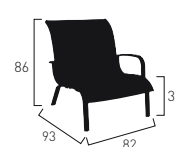

Cassis
Blackcurrant
BI 7554

Gris métal
Steel grey
BI 5260

Noir
Black
BI 5005

DIMENSIONS (cm) / DIMENSIONS (cm)

Poids / weight : 6,5 kg

Poids / weight : 7 kg

Poids / weight : 6,5 kg

Poids / weight : 11,5 kg

Poids / weight : 1,9 kg

Poids / weight : 5,9 kg

VLAEMYNCK

Collection / Range SUMMER

Table extensible / extending table
Ref 517142 (Anthracite/Anthracite)
Ref 517143 (Blanc/White)

Table basse / low table 70x70
Ref 517001 (Anthracite/ Anthracite)
Ref 517010 (Blanc/White)

Table basse / low table 130x70
Ref 517002 (Anthracite/ Anthracite)
Ref 517020 (Blanc/White)

Table basse d'angle / corner low table 70x70
Ref 517003 (Anthracite/ Anthracite)
Ref 517004 (Blanc/White)

CARACTERISTIQUES TECHNIQUES / TECHNICAL DATA

COULEURS / COLOURS

Structure / frame

Anthracite
Anthracite

Blanc
White

DIMENSIONS (cm) / DIMENSIONS (cm)

Poids / weight : 86 kg

8 X

Poids / weight : 13 kg