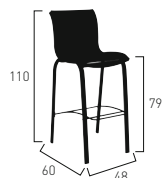

Cassis
Blackcurrant
BI 7554

Gris métal
Steel grey
BI 5260

Noir
Black
BI 5005

DIMENSIONS (cm) / DIMENSIONS (cm)

Poids / weight : 6,5 kg

Poids / weight : 7 kg

Poids / weight : 6,5 kg

Poids / weight : 11,5 kg

Poids / weight : 1,9 kg

Poids / weight : 5,9 kg

VLAEMYNCK

Collection / Range SUMMER

Table extensible / extending table
Ref 517142 (Anthracite/Anthracite)
Ref 517143 (Blanc/White)

Table basse / low table 70x70
Ref 517001 (Anthracite/ Anthracite)
Ref 517010 (Blanc/White)

Aluminium frame coffee table. Grey tempered glass table top.

Corner low table with integrated mounting system to compose modules with several products.

Extendable table with central extension (60 cm). Aluminium frame & slatted top. Adjustable pads.

COULEURS / COLOURS

Structure / frame

Anthracite
Anthracite

Blanc
White

DIMENSIONS (cm) / DIMENSIONS (cm)

Poids / weight : 86 kg

8 X

Poids / weight : 13 kg