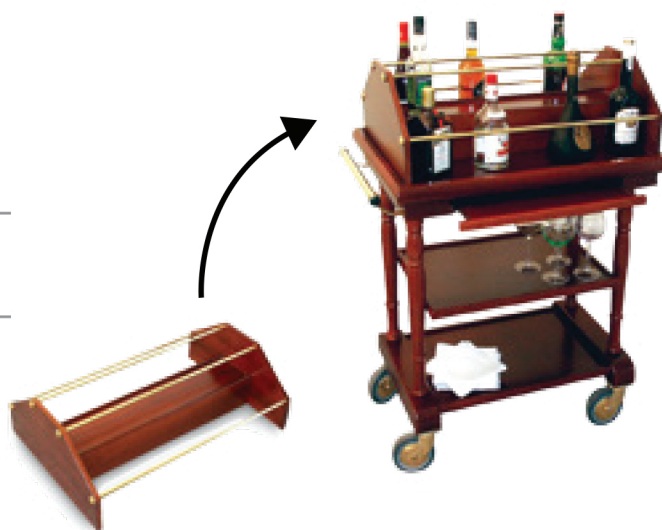

## DRINK'S TROLLEYS

Tables à alcools avec présentoir amovible.

## Ligne Jupiter

Table à alcool, grand modèle avec présentoir  
*Drinks trolley, large size with bottle rack*

<b>METIS</b>	<b>Ref : 107 M</b>	<b>1200 X 525 X Ht : 1070 mm</b>
<b>ADASTREE</b>	<b>Ref : 107 R</b>	

Modèle présenté : Réf : 107 M

Présentoir bouteilles grand modèle  
*Bottle rack, large size*

<b>Ref : 913</b>	<b>995 X 470 X Ht : 230 mm</b>
------------------	--------------------------------

Table à alcool, petit modèle avec présentoir  
*Drinks trolley, small size with bottle rack*

<b>LEDA</b>	<b>Ref : 106 M</b>	<b>825 X 525 X Ht : 1070 mm</b>
<b>THEBE</b>	<b>Ref : 106 R</b>	

Modèles présentés : Réf : 106 R

Présentoir bouteilles petit modèle  
*Bottle rack, small size*

<b>Ref : 912</b>	<b>695 X 470 X Ht : 230 mm</b>
------------------	--------------------------------