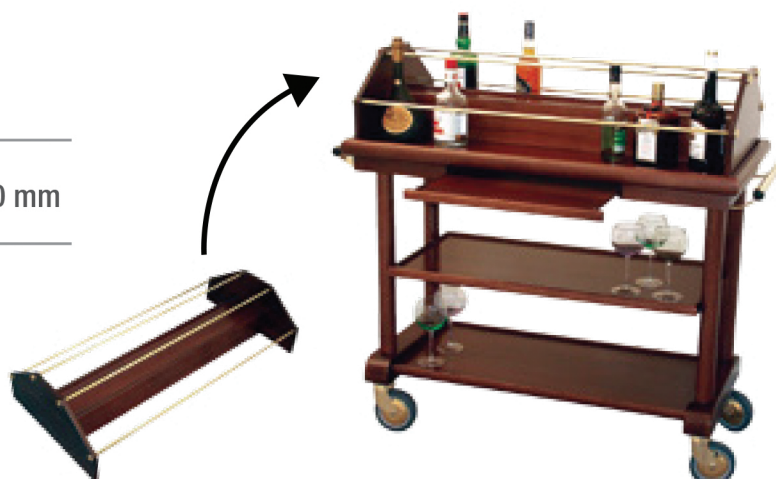

## DRINK'S TROLLEYS

Tables à alcools avec présentoir amovible.

## Ligne Jupiter

Table à alcool, grand modèle avec présentoir  
*Drinks trolley, large size with bottle rack*

<b>METIS</b>	<b>Ref : 107 M</b>	<b>1200 X 525 X Ht : 1070 mm</b>
<b>ADASTREE</b>	<b>Ref : 107 R</b>	

Modèle présenté : Réf : 107 M

Présentoir bouteilles grand modèle  
*Bottle rack, large size*

<b>Ref : 913</b>	<b>995 X 470 X Ht : 230 mm</b>
------------------	--------------------------------

Table à alcool, petit modèle avec présentoir  
*Drinks trolley, small size with bottle rack*

<b>LEDA</b>	<b>Ref : 106 M</b>	<b>825 X 525 X Ht : 1070 mm</b>
<b>THEBE</b>	<b>Ref : 106 R</b>	

Modèles présentés : Réf : 106 R

Présentoir bouteilles petit modèle  
*Bottle rack, small size*

<b>Ref : 912</b>	<b>695 X 470 X Ht : 230 mm</b>
------------------	--------------------------------