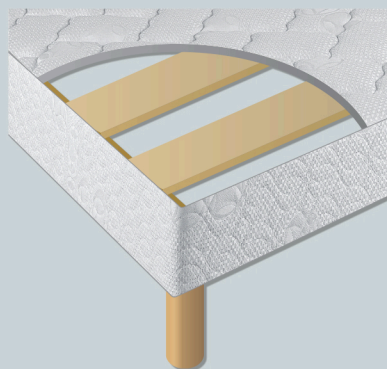

SOMMIER DANUBE

ÉPAISSEUR TOTALE
17 cm

DESCRIPTION

- TYPE : Sommier tapissier mousse
- SUSPENSION : **12/13 lattes** passives de 100/10 et 3 cm de mousse Haute Densité
- RENFORT : **Double barre longitudinale et triple barre transversale à partir de la largeur 140**
- FINITION : Coins arrondis
Tissu stretch matelassé
- PIEDS : Sommier à équiper de pieds à visser de filetage 8 mm + 6 pieds à partir de la largeur 140
- GARANTIE : Contre tout risque de casse prématurée

Bois provenant de forêts gérées de façon durable selon le Programme d'Encouragement à la Certification Forestière.

COMPOSITION

LABELS