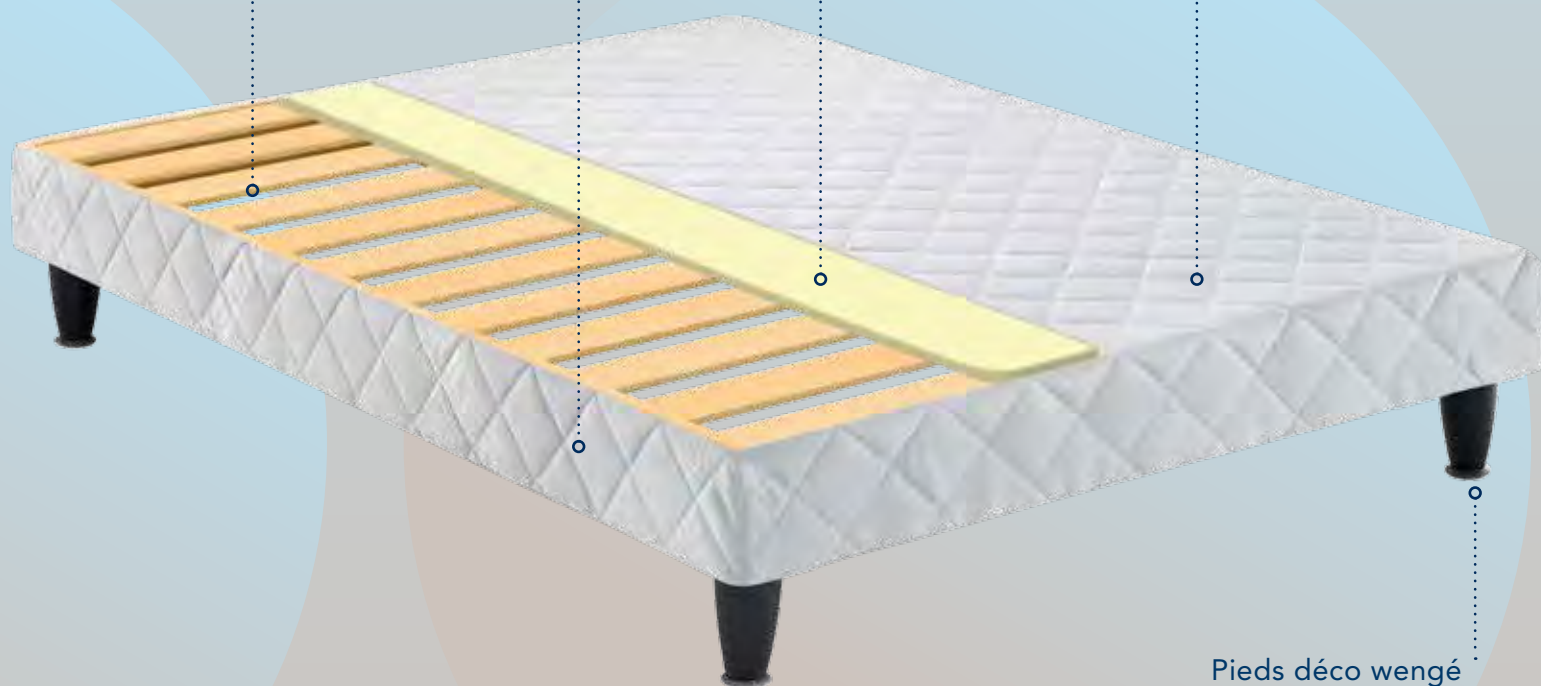

2x14 lattes massives en
140x190 cm

Structure
en pin et hêtre

Garnissage
de confort

Finition tissu stretch
griffé BULTEX Hôtellerie

Pieds déco wengé
Hauteur 15 cm

Hôtellerie

SUPPORT CONFORT FERME

- HAUTEUR : 17 cm
- LATTES MASSIVES AVEC TRAVERSES D'ÉQUERRAGE

La STRUCTURE

- Structure pin et hêtre parementage
- Double renfort longitudinaux à partir de la largeur 140 cm

Le MONTAGE

- Sur pieds ou dans un bois de lit
- 6 pieds à partir de la largeur 140 cm

Le PLUS