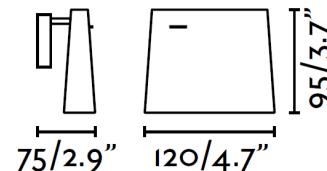

Caractéristiques

Ampoule:	SMD LED 6W 2700K 105° 230Lm CRI>80
Ampoule incluse:	Oui
Transformateur:	Driver
Transformateur inclus:	Oui
Tension:	100-240V
Fréquence de fonctionnement:	50/60Hz
IP:	20
Classe:	I
Matériel:	Acier, aluminium et polycarbonate translucide
Designer:	ESTUDI RIBAUDÍ
Longueur:	120 mm
Largeur:	95 mm
Hauteur:	70 mm
Poids Net:	0.40 kg
Volume:	0.00125 m3