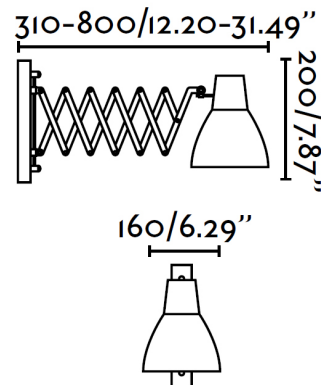

PETRA Lampe applique extensible chrome

Réf. 40062

Lampe d'architecte extensible d'aspect classique fabriquée en métal. La source lumineuse est une ampoule E14 40W non incluse. Cette lampe vous offrira un bon éclairage des coins de lecture de la maison.

Caractéristiques

Ampoule:	1 x E14 40W
Ampoule incluse:	Non
Tension:	100-240V
Fréquence de fonctionnement:	50/60Hz
IP:	20
Classe:	I
Matériel:	Métal
Ampoule recommandée:	17451
Description de l'ampoule recommandée:	G45 MATE LED E14 3W 2700K 250Lm
Longueur:	160 mm
Largeur:	200 mm
Hauteur:	800 mm
Diamètre:	90 Ø
Poids Net:	1.00 kg
Volume:	0.01148 m3