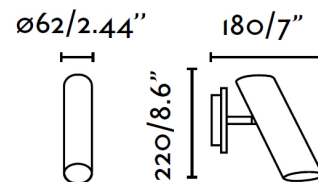

## LINK Lampe applique blanche 1L

Réf. 29873

Eclairez vos intérieurs avec cette applique de style moderne fabriquée en acier. Ampoule 1 X GU10 11W (non incluse). Designé par: Estudi Ribaudí.

### Caractéristiques

<b>Ampoule:</b>	1xGU10 11W
<b>Ampoule incluse:</b>	Non
<b>Tension:</b>	100-240V
<b>Fréquence de fonctionnement:</b>	50/60Hz
<b>IP:</b>	20
<b>Classe:</b>	I
<b>Matériel:</b>	Acier
<b>Designer:</b>	ESTUDI RIBAUDÍ
<b>Ampoule recommandée:</b>	17316
<b>Description de l'ampoule recommandée:</b>	GU10 LED 8W 2700K 450lm 38°
<b>Longueur:</b>	55 mm
<b>Largeur:</b>	220 mm
<b>Hauteur:</b>	180 mm
<b>Diamètre:</b>	56 Ø
<b>Poids Net:</b>	0.60 kg
<b>Volume:</b>	0.00155 m3