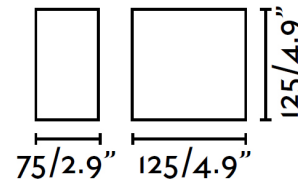

### Caractéristiques

<b>Ampoule:</b>	1XG9 40W
<b>Ampoule incluse:</b>	Non
<b>Tension:</b>	100-240V
<b>Fréquence de fonctionnement:</b>	50/60Hz
<b>IP:</b>	20
<b>Classe:</b>	I
<b>Matériel:</b>	Plâtre
<b>Ampoule recommandée:</b>	17443
<b>Description de l'ampoule recommandée:</b>	G9 LED 3,5W 2700K 350Lm
<b>Longueur:</b>	125 mm
<b>Largeur:</b>	125 mm
<b>Hauteur:</b>	75 mm
<b>Poids Net:</b>	0.90 kg
<b>Volume:</b>	0.00454 m3