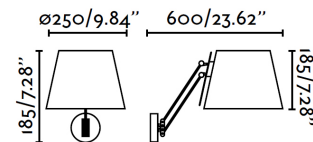

STELLA Lampe applique chrome

Réf. 63195

STELLA est une applique blanche pour l'éclairage intérieur. Fabriquée en métal avec abat-jour en tissu, la source d'éclairage est une ampoule E27 20W, non fournie. Cette applique murale est réglable à l'horizontal comme à la verticale. Elle vous permettra de diriger la lumière là où vous le souhaitez.

Caractéristiques

Ampoule:	1 X E27 20W
Ampoule incluse:	Non
Tension:	100-240V
Fréquence de fonctionnement:	50/60Hz
IP:	20
Classe:	I
Matériel:	Métal et abat-jour de textile
Ampoule recommandée:	17452
Description de l'ampoule recommandée:	G45 MATE LED E27 3W 2700K
Longueur:	250 mm
Largeur:	185 mm
Hauteur:	600 mm
Diamètre:	250 Ø
Poids Net:	1.20 kg
Volume:	0.00676 m3