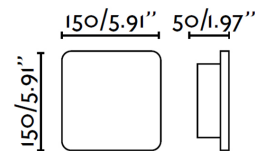

## ELSA LED Lampe applique blanche

Réf. 63279

ELSA LED est une applique fabriquée en plâtre pour l'éclairage intérieur. La source d'éclairage est SMD LED de 5,5W et lumière chaude, driver comprise. Cette applique LED est idéale pour l'éclairage décoratif de zones de passage intérieurs, créant un très bel effet lumineux.

### Caractéristiques

Ampoule:	SMD LED 8W 2700K 300Lm
Ampoule incluse:	Oui
Transformateur:	Driver
Transformateur inclus:	Oui
Tension:	100-240V
Fréquence de fonctionnement:	50/60Hz
IP:	20
Classe:	II
Matériel:	Plâtre et diffuseur acrylique translucide
Longueur:	150 mm
Largeur:	150 mm
Hauteur:	50 mm
Poids Net:	0.91 kg
Volume:	0.00457 m3