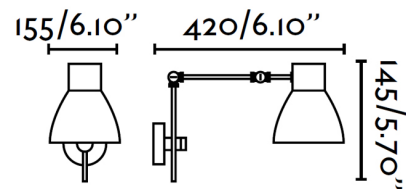

CELIA Lampe applique noir

Réf. 40070

Applique articulée finitions en noir mate. Fabriquée en métal et en acier. La source lumineuse est une ampoule E14 20W non incluse. Applique idéale pour éclairer les coins de lecture de la maison.

Caractéristiques

Ampoule:	1 x E14 MAX 20W
Ampoule incluse:	Non
Tension:	100-240V
Fréquence de fonctionnement:	50/60Hz
IP:	20
Classe:	II
Matériel:	Métal et acier
Ampoule recommandée:	17451
Description de l'ampoule recommandée:	G45 MATE LED E14 3W 2700K 250Lm
Longueur:	155 mm
Largeur:	145 mm
Hauteur:	420 mm
Poids Net:	0.90 kg
Volume:	0.00866 m3