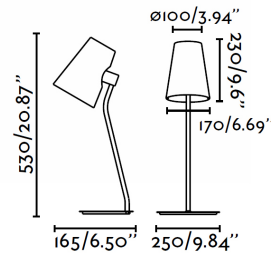

LUPE Lampe de table chrome

Réf. 29997

Jordi Busquets est le dessinateur du set de lampes LUPE. Un dessin innovateur avec originales détails. Créé pour l'éclairage de la maison, la série donne une touch moderne a la chambre. Fabriqué en métal et abat-jour textile, fini en chrome. La lampe de table ressort pour la singulière forme de intégrer l'abat-jour et la lumière. La source d'éclairage est une ampoule E27 MAX 20W non comprise.

Caractéristiques

Ampoule:	1XE27 MAX 20W
Ampoule incluse:	Non
Tension:	100-240V
Fréquence de fonctionnement:	50/60Hz
IP:	20
Classe:	II
Matériel:	Métal et textile
Designer:	JORDI BUSQUETS
Ampoule recommandée:	17452
Description de l'ampoule recommandée:	G45 MATE LED E27 3W 2700K
Longueur:	165 mm
Largeur:	530 mm
Hauteur:	250 mm
Poids Net:	1.80 kg
Volume:	0.03915 m3