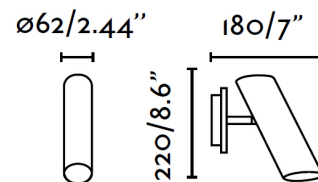

LINK Lampe applique noir 1L

Réf. 29874

Applique de style moderne fabriquée en acier. 1 X GU10 1W, ampoule (non incluse). Designé par: Estudi Ribaudí.

Caractéristiques

| | |
|--|-----------------------------|
| Ampoule: | 1 x GU10 11W |
| Ampoule incluse: | Non |
| Tension: | 100-240V |
| Fréquence de fonctionnement: | 50/60Hz |
| IP: | 20 |
| Classe: | I |
| Matériel: | Acier |
| Designer: | ESTUDI RIBAUDÍ |
| Ampoule recommandée: | 17316 |
| Description de l'ampoule recommandée: | GU10 LED 8W 2700K 450Lm 38° |
| Longueur: | 55 mm |
| Largeur: | 220 mm |
| Hauteur: | 210 mm |
| Diamètre: | 56 Ø |
| Poids Net: | 0.60 kg |
| Volume: | 0.00159 m3 |