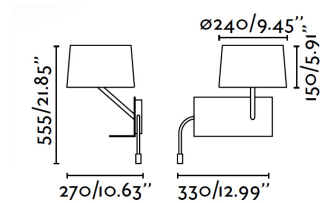

## HANDY Lampe applique blanche avec lecteur LED droite

Réf. 28414

Applique avec lecteur LED dessiné par Jordi Blasi. Cette applique a un style minimaliste et urbain. La lampe compte avec USB et une étagère pour appuyer le mobile ou le livre. Cette lampe est parfaite pour les chambres, tu peux utiliser le lecteur pour lire à lit. La source lumineuse est une ampoule E27 MAX 20W, non comprise, et lecteur LED de 3W lumière chaude, intégré.

### Caractéristiques

<b>Ampoule:</b>	1XE27 MAX 20W + HIGH POWER LED 3W 3000K 140Lm
<b>Ampoule incluse:</b>	Oui
<b>Transformateur:</b>	Driver
<b>Transformateur inclus:</b>	Oui
<b>Tension:</b>	100-240V
<b>Fréquence de fonctionnement:</b>	50/60Hz
<b>IP:</b>	20
<b>Classe:</b>	I
<b>Matériel:</b>	Acier et textile
<b>Designer:</b>	JORDI BLASI
<b>Ampoule recommandée:</b>	17453
<b>Description de l'ampoule recommandée:</b>	ESTANDAR MATE LED E27 7W 2700K
<b>Longueur:</b>	330 mm
<b>Largeur:</b>	555 mm
<b>Hauteur:</b>	270 mm
<b>Poids Net:</b>	2.09 kg
<b>Volume:</b>	0.03996 m3