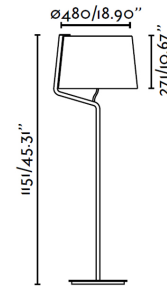

Caractéristiques

Ampoule:	1 X E27 20W
Ampoule incluse:	Non
Tension:	100-240V
Fréquence de fonctionnement:	50/60Hz
IP:	20
Classe:	II
Matériel:	Métal et abat-jour textile
Designer:	NAHTRANG
Ampoule recommandée:	17458
Description de l'ampoule recommandée:	GLOBO MATE E27 LED 9W 2700K Ø95
Longueur:	480 mm
Largeur:	480 mm
Hauteur:	1151 mm
Poids Net:	6.67 kg
Volume:	0.08473 m3