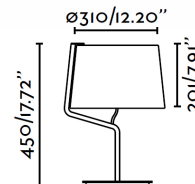

### Caractéristiques

<b>Ampoule:</b>	1 X E27 20W
<b>Ampoule incluse:</b>	Non
<b>Tension:</b>	100-240V
<b>Fréquence de fonctionnement:</b>	50/60Hz
<b>IP:</b>	20
<b>Classe:</b>	II
<b>Matériel:</b>	Métal et abat-jour textile
<b>Designer:</b>	NAHTRANG
<b>Ampoule recommandée:</b>	17453
<b>Description de l'ampoule recommandée:</b>	ESTANDAR MATE LED E27 7W 2700K
<b>Longueur:</b>	310 mm
<b>Largeur:</b>	310 mm
<b>Hauteur:</b>	450 mm
<b>Poids Net:</b>	4.70 kg
<b>Volume:</b>	0.06126 m3