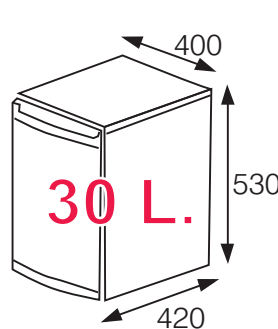

ABSORCION

ABSORPTION

Bandejas regulables en altura
Shelves adjustable in height.

Los separadores de botellas con frontal transparente mejoran la presentación de los productos para incrementar su consumo

The Transparent bottle supporters improve the product presentation and promote the drinks to be consumed

A - 30

Capacidad/Capacity:	30 L.	40 L.
Temperatura/Temperature:	1 -7 C°	1 -7 C°
Consumo/Consumption:	0.8 kW./ 24 h.	0.8 kW./ 24 h.
Potencia / Wattage:	60 W.	60 W.
Voltaje / Voltage:	110 / 240 V.	110 / 240 V.

Color estándar: negro
Standard colour: black

Colores y Opciones
Options and colours

Novedad
New

✓ LED DE CONTROL DE APERTURA DE PUERTA
• DOOR OPENING CONTROL LED

✓ con opción CERRADURA
• with LOCK option

✓ PUERTA CRISTAL
• GLASS DOOR

✓ PUERTA CRISTAL PERSONALIZADA
• CUSTOMIZED GLASS DOOR

✓ CERRADURA
• LOCK

✓ RUEDAS
• CASTORS

Principe d'encastrement :

En fonctionnant, tout minibar fabrique de la chaleur à l'arrière.

Il est donc nécessaire de réaliser une bonne ventilation au fond de votre meuble.