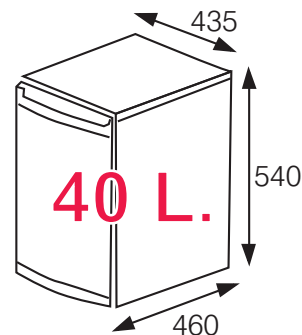

## ABSORPTION

Bandejas regulables en altura  
Shelves adjustable in height.

Omnibar A-40

Los separadores de botellas con frontal transparente mejoran la presentación de los productos para incrementar su consumo

The Transparent bottle supporters improve the product presentation and promote the drinks to be consumed

A - 30

A - 40

|                          |                |                |
|--------------------------|----------------|----------------|
| Capacidad/Capacity:      | 30 L.          | 40 L.          |
| Temperatura/Temperature: | 1 -7 C°        | 1 -7 C°        |
| Consumo/Consumption:     | 0.8 kW./ 24 h. | 0.8 kW./ 24 h. |
| Potencia / Wattage:      | 60 W.          | 60 W.          |
| Voltaje / Voltage:       | 110 / 240 V.   | 110 / 240 V.   |