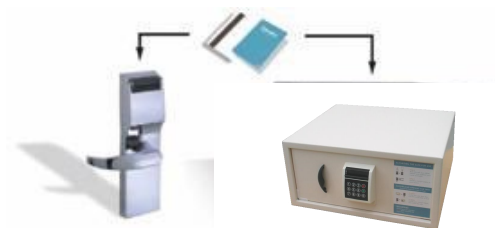

OS600

- Convivial
- Technologie à piste magnétique
- Code à quatre chiffres
- Aux normes ADA
- Technologie «CODE DE VERROUILLAGE»
- Code passe-partout pour non-résident
- Blocage de 30 minutes après 3 codes erronés
- Enregistre les 100 dernières ouvertures
- Unité portable avec mot de passe protégé
- Mode de mise hors service
- Mécanisme de labyrinthe antivol
- Deux pènes rotatifs anti-foret en acier renforcé
- Porte anti-intrusion à cadre renforcé
- Moteur à faible consommation
- Fonctionne avec 4 piles de type AA
- Indicateur du niveau des piles
- Finitions:
 - Ivoire (standard)
 - Noir

Ce modèle, facile d'utilisation, fonctionne avec un code à quatre chiffres combine avec la carte de la chambre et offre une sécurité renforcée grâce à un historique des opérations et du «Code passe-partout pour non-résident».