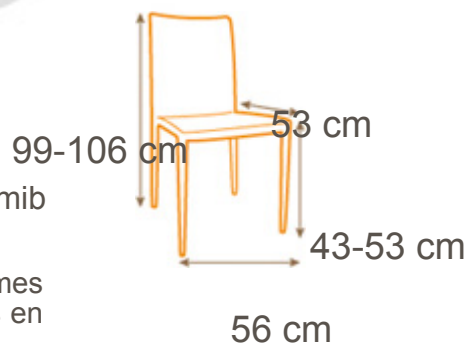

Vous pouvez la commander dans plusieurs coloris différents afin d'égayer vos locaux, puisqu'elle existe également en blanc, ivoire, marron foncé, gris, havane, orange, jaune, rouge, rouge foncé, turquoise, bleu ciel, vert citron, vert pomme, caramel; en laine grise et noire; en mesh : noir, marron foncé et blanc.

Dimensions :

Hauteur : 99 à 106 cm | Largeur : 56 cm | Profondeur : 53 cm |

Hauteur d'assise : 43 à 53 cm |

Elle est garantie pendant un an.

Il s'agit d'une reproduction de haute qualité, inspirée de la chaise Eames EA117 de Charles et Ray Eames