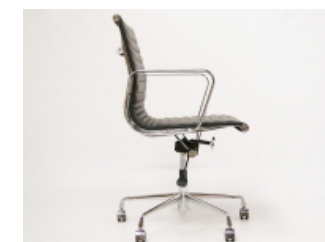

Réf: 366amib

Chaise Eames Alu EA117 - Noir

Cette élégante chaise de bureau en cuir noire pivotante, Eames Alu Group EA117, a été imaginée par Charles & Ray Eames en 1958.

Conçue avec un piétement en aluminium chromé, une mousse ignifugée recouverte de cuir italien, elle peut pivoter jusqu'à 360° et bénéficie d'une hauteur ajustable. Il est également possible de régler son inclinaison et de la verrouiller, pour un confort optimal.

Vous pouvez la commander dans plusieurs coloris différents afin d'égayer vos locaux, puisqu'elle existe également en blanc, ivoire, marron foncé, gris, havane, orange, jaune, rouge, rouge foncé, turquoise, bleu ciel, vert citron, vert pomme, caramel; en laine grise et noire; en mesh : noir, marron foncé et blanc.

Dimensions :

Hauteur : 99 à 106 cm | Largeur : 56 cm | Profondeur : 53 cm |

Hauteur d'assise : 43 à 53 cm |

Elle est garantie pendant un an.

Il s'agit d'une reproduction de haute qualité, inspirée de la chaise Eames EA117 de Charles et Ray Eames

470 €

CARACTÉRISTIQUES

Poids	11 kg
Matériaux	Aluminium chromé, cuir italien
Coloris	Noir
Montage	
Frais de port	14.50 €
Délai de livraison	1 semaine
Prix unitaire TTC	470 €