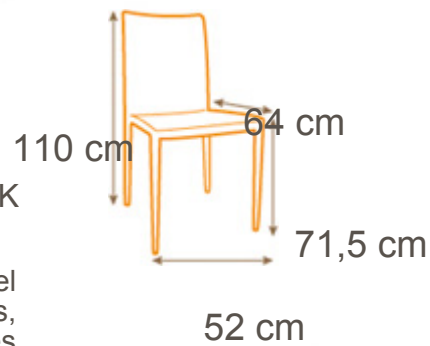

Le tabouret de bar Wire de Bertoia est fabriqué avec du chrome d'excellente qualité et une très belle finition; qui le rend solide, confortable tout en ayant du style.

A l'époque Bertoia disait de sa nouvelle création, " si vous regardez mes chaises Wire, elles sont faites principalement d'air, comme la sculpture. L'espace passe au travers. " Le Tabouret Wire est un véritable petit chef-d'œuvre.

Couleur et Matériaux :

Chrome inoxydable de haute qualité, le coussin est en simili cuir noir.

Dimensions :

Hauteur: 110 cm | Largeur: 52 cm | Profondeur: 64 cm | La hauteur d'assise: 71,5 cm. |

153 €

CARACTÉRISTIQUES