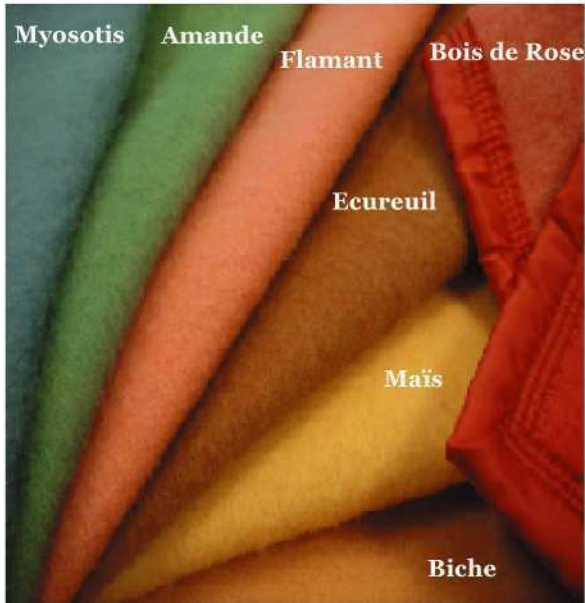

Les Couvertures

Pure Laine
100% pure laine Double Face
Woolmark
520 gr/m²
180x220, 220x240 cm
240x260, 240x300 cm