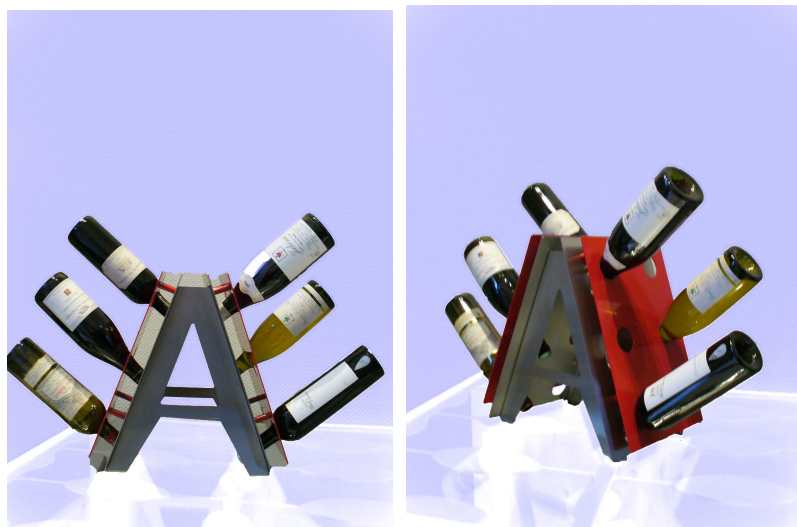

TABLEAU A VINS

DESCRIPTION DU PRODUIT

Sublimez votre vin grâce à ce présentoir en inox brossé. Son design moderne et esthétique s'intègre parfaitement à votre intérieur tout en mettant en valeur vos meilleurs crus.

Caractéristiques techniques :

Présentoir en inox brossé d'une capacité de 6 bouteilles

Pour table ou comptoir

Accepte tous types de bouteilles 75 cl

Finition Rouge brillant

Autres coloris sur demande

Dimensions :

Longueur : 159 mm

Largeur : 260 mm

Hauteur : 390 mm

TABLEAU A VINS DOUBLE

DESCRIPTION DU PRODUIT

Sublimez votre vin grâce à ce présentoir en inox brossé. Son design moderne et esthétique s'intègre parfaitement à votre intérieur tout en mettant en valeur vos meilleurs crus.

Dimensions :

Longueur : 362 mm

Largeur : 260 mm

Hauteur : 390 mm

TABLEAU A VINS MURAL

DESCRIPTION DU PRODUIT

Sublimez votre vin grâce à ce présentoir mural en inox brossé. Son design moderne et esthétique s'intègre parfaitement à votre intérieur tout en mettant à portée de vos yeux vos meilleurs crus.