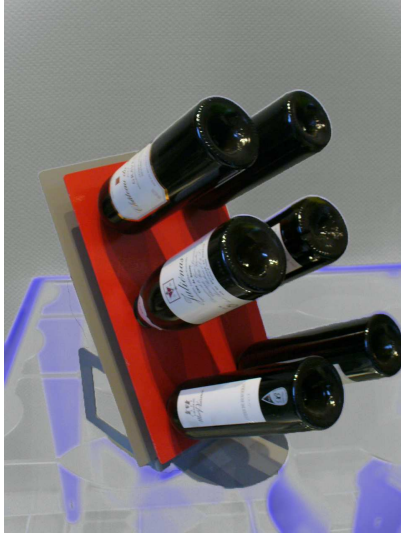

TABLEAU A VINS

DESCRIPTION DU PRODUIT

Sublimez votre vin grâce à ce présentoir en inox brossé. Son design moderne et esthétique s'intègre parfaitement à votre intérieur tout en mettant en valeur vos meilleurs crus.

Caractéristiques techniques :

Présentoir en inox brossé d'une capacité de 6 bouteilles

Pour table ou comptoir

Accepte tous types de bouteilles 75 cl

Finition Rouge brillant

Autres coloris sur demande

Dimensions :

Longueur : 159 mm

Largeur : 260 mm

Hauteur : 390 mm

TABLEAU A VINS DOUBLE

DESCRIPTION DU PRODUIT

Sublimez votre vin grâce à ce présentoir en inox brossé. Son design moderne et esthétique s'intègre parfaitement à votre intérieur tout en mettant en valeur vos meilleurs crus.

Caractéristiques techniques :

Présentoir en inox brossé d'une capacité de 12 bouteilles

Accepte tous types de bouteilles 75 cl

Pour table ou comptoir

Finition Rouge brillant

Autres coloris sur demande

Pour fixation murale