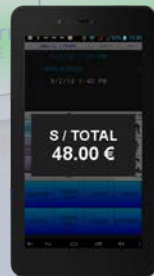

Tab7

PRISE DE COMMANDE À DISTANCE

VENTES

CONFIGURATION
SELECTION
D'IMPRIMANTE

PLAN
DES
TABLES

COMMANDE
TABLES

SELECTION
DES
SALLES

TOTAL
NOTE

MESSAGE
VOCAL

SPÉCIFICATIONS TECHNIQUES

CPU :	Quad-Core Cortex A7 1.2 GHz
Stockage :	16 Go
RAM :	1 Go - DDR SDRAM
Cartes mémoire flash prises en charge :	micro SD 32 GB maximum
Ecran :	7" IPS 1280 x 800 Multi-touch 5 points
WI-FI :	Wi-Fi (802.11 b/g/n)
Bluetooth :	2.1 EDR
USB :	1 x Micro USB 2.0
HDMI :	1 x Micro-HDMI
Audio :	Microphone , haut-parleur
Caméra réversible :	avant : 2 Mégapixels - arrière : 5 mégapixels
Batterie :	4000 mAh
Chargeur :	AC100~240V/DC 5V/2A
Dimension :	196 x 121 x 9.5 mm
Poids :	360g (avec batterie)
OS :	Android
Certifications :	CE, FCC, RoHs