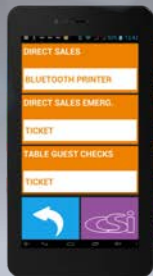

Tab7

PRISE DE COMMANDE À DISTANCE

VENTES

CONFIGURATION
SELECTION
D'IMPRIMANTE

PLAN
DES
TABLES

COMMANDE
TABLES

SELECTION
DES
SALLES

TOTAL
NOTE

MESSAGE
VOCAL

SPÉCIFICATIONS TECHNIQUES

CPU :	Quad-Core Cortex A7 1.2 GHz
Stockage :	16 Go
RAM :	1 Go - DDR SDRAM
Cartes mémoire flash prises en charge :	micro SD 32 GB maximum
Ecran :	7" IPS 1280 x 800 Multi-touch 5 points
WI-FI :	Wi-Fi (802.11 b/g/n)
Bluetooth :	2.1 EDR
USB :	1 x Micro USB 2.0
HDMI :	1 x Micro-HDMI
Audio :	Microphone , haut-parleur
Caméra réversible :	avant : 2 Mégapixels - arrière : 5 mégapixels
Batterie :	4000 mAh
Chargeur :	AC100~240V/DC 5V/2A
Dimension :	196 x 121 x 9.5 mm
Poids :	360g (avec batterie)
OS :	Android
Certifications :	CE, FCC, RoHs

FONCTIONS

- Programmation directe à partir de nos TPV (version 8.xxx)
- Prise de commande limonade
- Prise de commande Table
- Gestion des salles (jusqu'à 8)
- Gestion des serveurs
- Gestion des menus
- Gestion des menus « formule » avec TVA multiples
- Gestion des commentaires, des accompagnements et des cuissons
- Gestion des Notes
- Gestion des paiements
- Gestion des Offerts
- Gestion des devises
- Gestion des transferts (table, ticket, compte)
- Gestion des claviers (par Groupe, Famille, Sous-Famille)
- Fonction de suppression de ligne en effleurant la ligne de vente
- Fonction vocale : gestion des articles à la voix, gestion des fonctions à la voix etc...
- Impression des bons de commandes sur point de production
- (*) Gestion de la fidélité (sous réserve d'avoir le logiciel de fidélité GIV'4U sur le TPV)