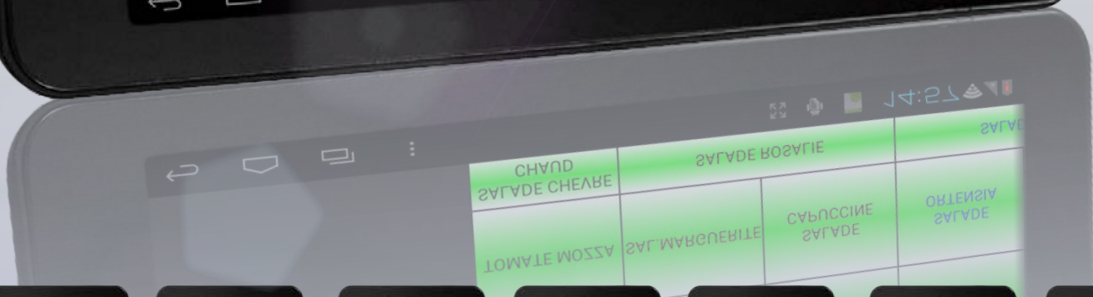

Tab7

PRISE DE COMMANDE À DISTANCE

VENTES

CONFIGURATION
SELECTION
D'IMPRIMANTE

PLAN
DES
TABLES

COMMANDE
TABLES

SELECTION
DES
SALLES

TOTAL
NOTE

MESSAGE
VOCAL

SPÉCIFICATIONS TECHNIQUES

CPU :	Quad-Core Cortex A7 1.2 GHz
Stockage :	16 Go
RAM :	1 Go - DDR SDRAM
Cartes mémoire flash prises en charge :	micro SD 32 GB maximum
Ecran :	7" IPS 1280 x 800 Multi-touch 5 points
WI-FI :	Wi-Fi (802.11 b/g/n)
Bluetooth :	2.1 EDR
USB :	1 x Micro USB 2.0
HDMI :	1 x Micro-HDMI
Audio :	Microphone , haut-parleur
Caméra réversible :	avant : 2 Mégapixels - arrière : 5 mégapixels
Batterie :	4000 mAh
Chargeur :	AC100~240V/DC 5V/2A
Dimension :	196 x 121 x 9.5 mm
Poids :	360g (avec batterie)
OS :	Android
Certifications :	CE, FCC, RoHs

FONCTIONS

- Programmation directe à partir de nos TPV (version 8.xxx)
- Prise de commande limonade
- Prise de commande Table
- Gestion des salles (jusqu'à 8)
- Gestion des serveurs
- Gestion des menus
- Gestion des menus « formule » avec TVA multiples
- Gestion des commentaires, des accompagnements et des cuissons
- Gestion des Notes
- Gestion des paiements
- Gestion des Offerts
- Gestion des devises
- Gestion des transferts (table, ticket, compte)
- Gestion des claviers (par Groupe, Famille, Sous-Famille)
- Fonction de suppression de ligne en effleurant la ligne de vente
- Fonction vocale : gestion des articles à la voix, gestion des fonctions à la voix etc...
- Impression des bons de commandes sur point de production
- (*) Gestion de la fidélité (sous réserve d'avoir le logiciel de fidélité GIV'4U sur le TPV)